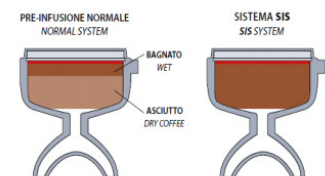

	Appia Compact	
	Volumetrisch	
Technische Daten	1 Gruppe	2 Gruppen
Aufbau		
Maße Breite x Höhe x Tiefe	400 x 530 x 545 mm	550 x 530 x 545 mm
Gewicht netto	42 kg	45 kg
Material Gehäuse	Edelstahl/ ABS	Edelstahl/ ABS
Farbvarianten	schwarz / perlweiß / rot	
Elektrische Eigenschaften		
Netzspannung	230 V	220 V
Leistungsaufnahme	2000 W	2800 W
Boiler		
Boilerkapazität	5 l	7,5 l
Sicherheitsventil	•	•
Rückschlagsventil	•	•
Pressostat	•	•
Elektronische Wasserfüllsonde	•	•
Material	Kupfer	Kupfer
Hydraulik		
Volumetrische Pumpe	•	•
Volumetrische Dosierung	•	•
Manometer (Pumpe)	•	•
Manometer (Boiler)	•	•
Wasserstandsanzeige	•	-
Brühgruppe		
Warmwasser Heizung	•	•
Soft Infusion System SIS	•	•
Erhöhte Brühgruppen	•	optional
Dampf		
Dampfbereitung Smart Wand	optional	-
Cool Touch Dampflanze	optional	optional
Aufsatz Turbo Cream	optional	optional
Anzahl Dampfrohre	1	2
Rostfreier Edelstahl	•	•
Heißwasser		
Anzahl Wasserausgabe	1	1
Heißwasser Bypass	optional	optional
Elektronische Heißwasserdosierung	•	•
Tassenwärmer		
Einstellbarer elektrischer Tassenwärmer	optional	optional
Anschlüsse		
Maximale Distanz zum Wasseranschluss	1000 mm	1000 mm
Anschluss Festwasser	3/8	3/8
Maximale Distanz zum Stromanschluss	1000 mm	1000 mm

Beste Ergonomie zur einfachen Bedienung des Gerätes

Reverse Mirror zur Kontrolle des Brühvorgangs

SIS Soft Infusion System für optimalen Brühvorgang und perfekte Crema