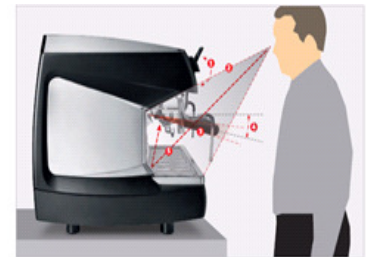

Nuova Simonelli Appia / Appia II Compact

Man muss nicht auf beste Technologie verzichten, weil am Aufstellort wenig Platz zur Verfügung steht. Mit der Appia II Compact bietet Nuova Simonelli modernste Technologie auf kleinstem Raum. Die neue Appia ist erhältlich in zwei Ausführungen, die für Baristas entwickelt wurden. Auch wenn wenig Raum zur Verfügung steht kann man mit ihr ausgezeichnete Kaffee- oder Milchschaumspezialitäten zubereiten. Die Appia mit einer Brühgruppe und die Appia II Compact mit zwei Brühgruppen vereinen beste Technologie auf kleinstem Raum und gewähren so hohe Leistung und höchste Zuverlässigkeit.

	Appia Compact	
	Volumetrisch	
Technische Daten	1 Gruppe	2 Gruppen
Aufbau		
Maße Breite x Höhe x Tiefe	400 x 530 x 545 mm	550 x 530 x 545 mm
Gewicht netto	42 kg	45 kg
Material Gehäuse	Edelstahl/ ABS	Edelstahl/ ABS
Farbvarianten	schwarz / perlweiß / rot	
Elektrische Eigenschaften		
Netzspannung	230 V	220 V
Leistungsaufnahme	2000 W	2800 W
Boiler		
Boilerkapazität	5 l	7,5 l
Sicherheitsventil	•	•
Rückschlagsventil	•	•
Pressostat	•	•
Elektronische Wasserfüllsonde	•	•
Material	Kupfer	Kupfer
Hydraulik		
Volumetrische Pumpe	•	•
Volumetrische Dosierung	•	•
Manometer (Pumpe)	•	•
Manometer (Boiler)	•	•
Wasserstandsanzeige	•	-
Brühgruppe		
Warmwasser Heizung	•	•
Soft Infusion System SIS	•	•
Erhöhte Brühgruppen	•	optional
Dampf		
Dampfbereitung Smart Wand	optional	-
Cool Touch Dampflanze	optional	optional
Aufsatz Turbo Cream	optional	optional
Anzahl Dampfrohre	1	2
Rostfreier Edelstahl	•	•
Heißwasser		
Anzahl Wasserausgabe	1	1
Heißwasser Bypass	optional	optional
Elektronische Heißwasserdosierung	•	•
Tassenwärmer		
Einstellbarer elektrischer Tassenwärmer	optional	optional
Anschlüsse		
Maximale Distanz zum Wasseranschluss	1000 mm	1000 mm
Anschluss Festwasser	3/8	3/8
Maximale Distanz zum Stromanschluss	1000 mm	1000 mm